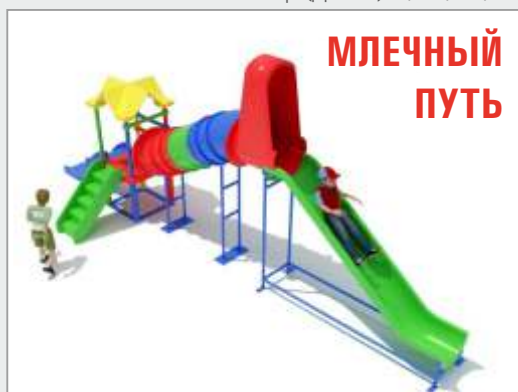

Размер (ДхШхВ): 7,3х1,8х3,2 м.