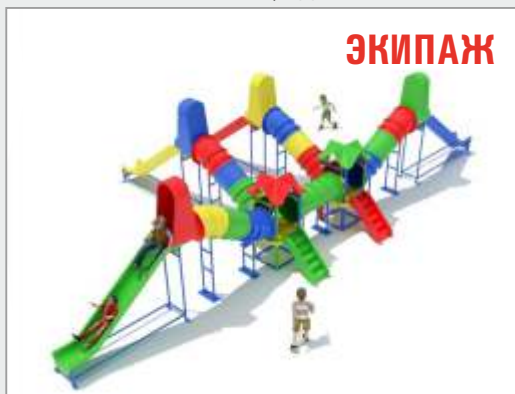

СОЮЗ-АПОЛЛОН

Размер (ДхШхВ): 8,6х5,1х3,2 м.

АТОМ

Размер (ДхШхВ): 13,4х7,0х3,2 м.

ЭКИПАЖ

Детские игровые комплексы

Размер (ДхШхВ): 4,6х0,9х1,7 м.

ПРОСТО Н900

Размер (ДхШхВ): 4,6х4,5х3,2 м.

РОМАШКА 2.3

Размер (ДхШхВ): 5,6х5,4х3,4 м.

ДРУЖБА 2.2

Размер (ДхШхВ): 7,2х2,9х3,2 м.

РАДУГА 1.3

ДЕТСКИЕ ИГРОВЫЕ КОМПЛЕКСЫ

5